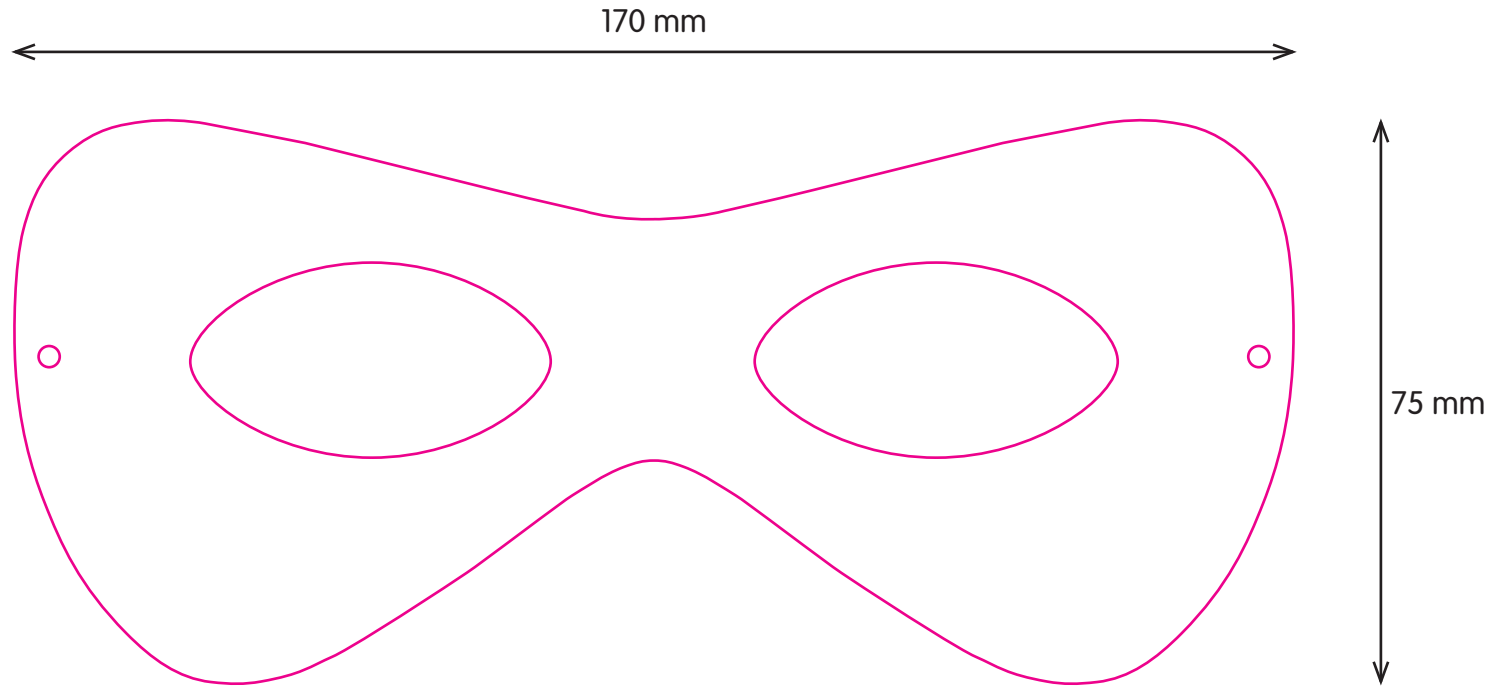

Oogmaskers / Augenmasken / Eye Masks

-  Bij aflopende bedrukking 3 mm rondom overfill/snijmarge
-  Bei randabfallendem Druck, Vorlage 3 mm größer anlegen
-  For bled edge printing artwork should have 3 mm overfill